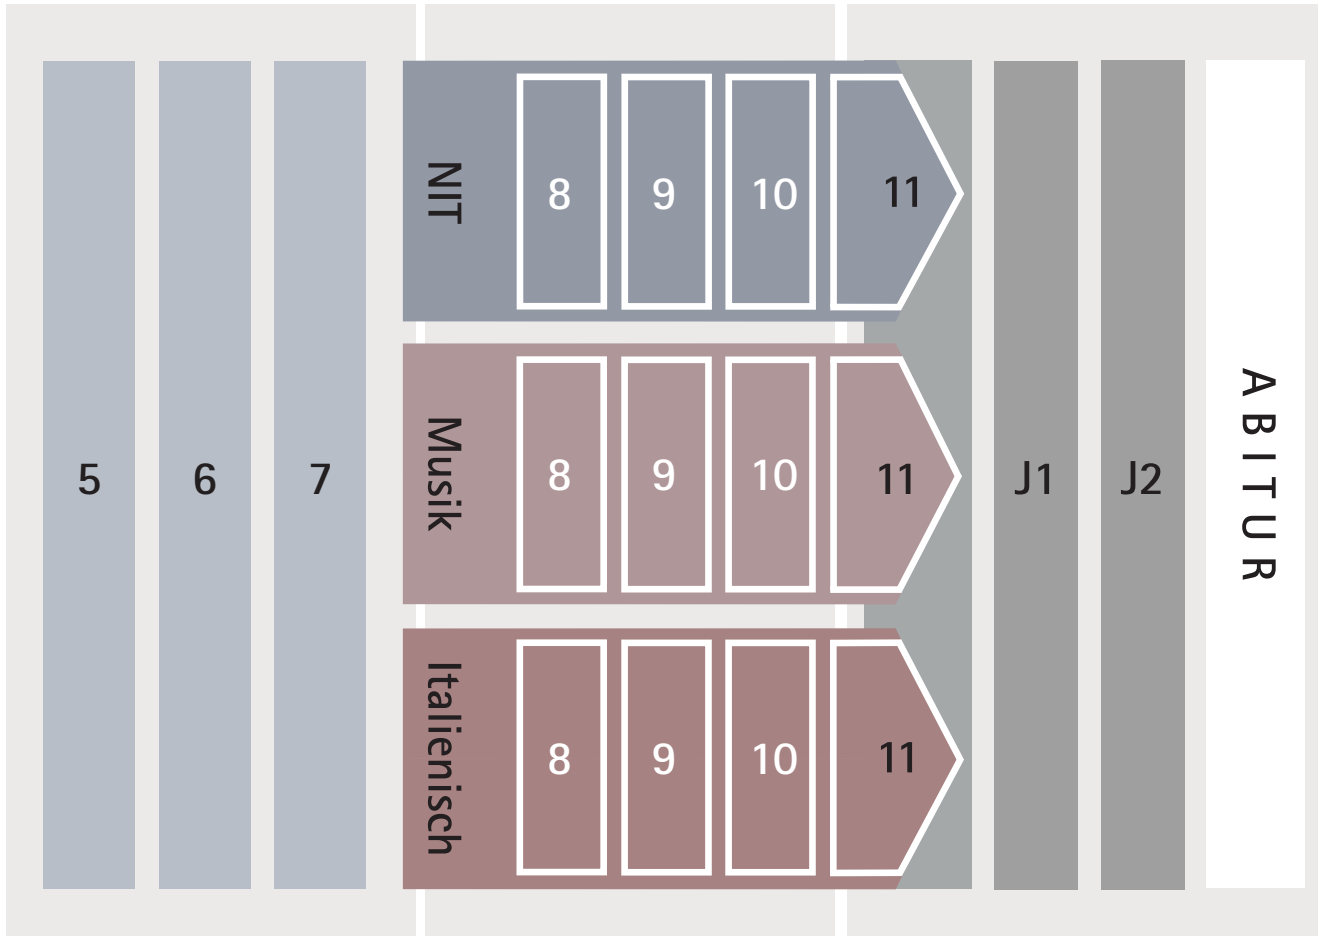

Profile am HHG

Hermann
Hesse
Gymnasium
Calw

Unterstufe
Eingangsphase

Mittelstufe
Profile

Oberstufe & Kursstufe
Qualifikationsphase

Unterstufe

mit verbreitertem
Musikunterricht für alle.

Mittelstufe

in den Profilen NIT,
Musik oder Italienisch.
Wahl am Ende der 7. Klasse

Oberstufe

mit Qualifikationsphase in Kursen
und Abiturprüfungen.
Kurswahl am Ende der 11. Klasse

Neunjährige Gymnasialzeit